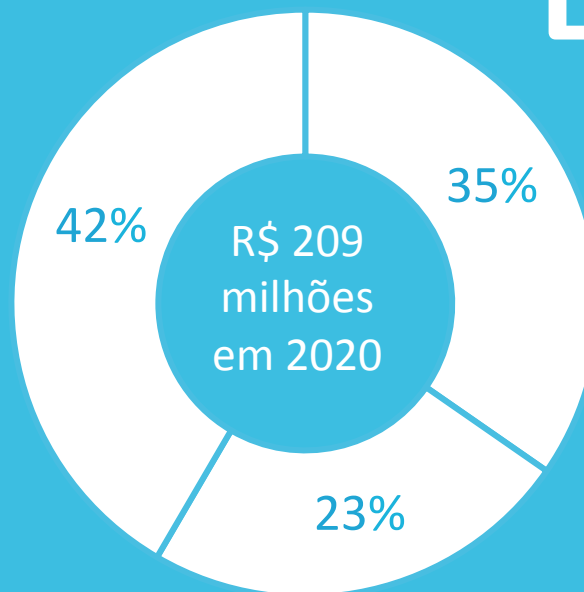

Unidades Embrapii

O IPT atua como Unidade Embrapii nas áreas de Materiais de Alto Desempenho, e Desenvolvimento e Escalonamento de Processos Biotecnológicos, temas nos quais possui tradição de pesquisa, grande capacitação e infraestrutura diferenciada.

[mas o que é o IPT?

somos uma empresa estatal de pesquisa

42% da nossa receita vem do Governo do Estado de São Paulo

35% vem da venda de serviços e projetos para o setor público e privado

23% vem de projetos com a FIPT Fundação de Apoio ao Instituto de Pesquisas Tecnológicas