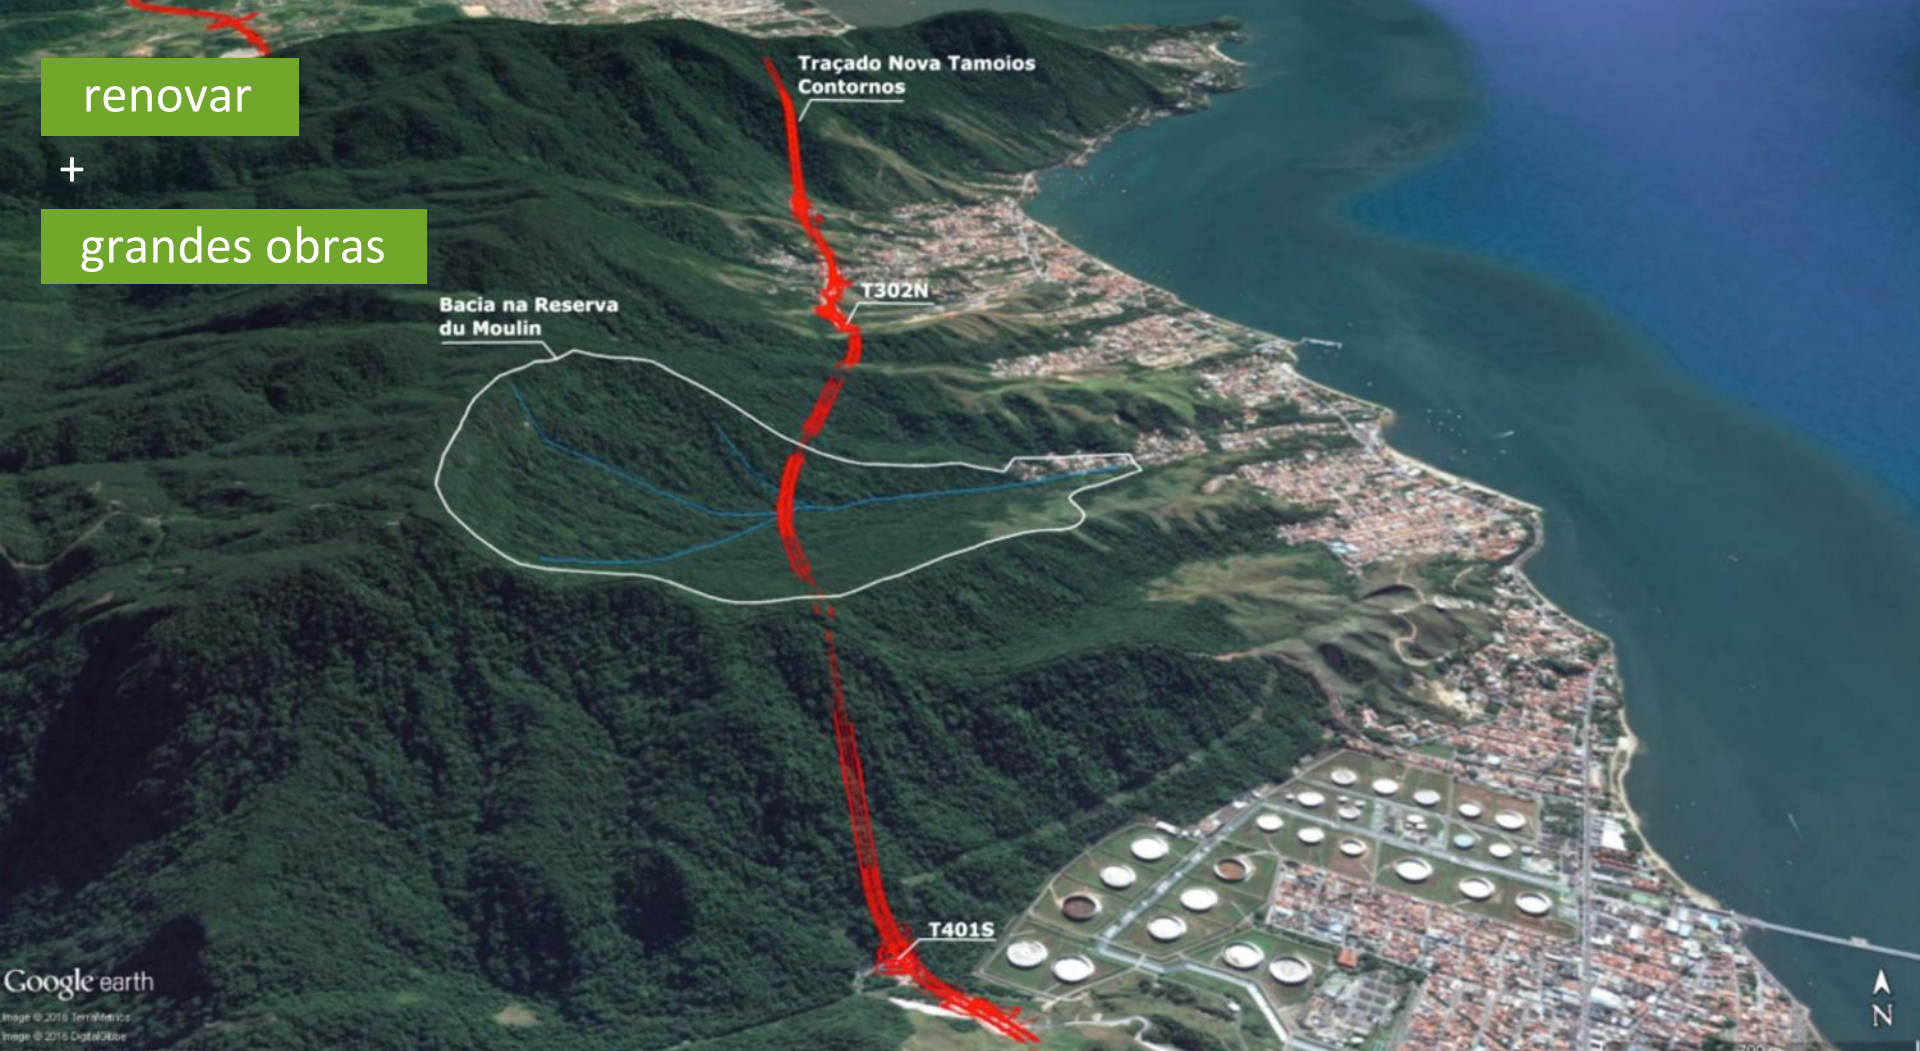

renovar

+

grandes obras

O IPT trabalhou junto com a Dersa para melhorar o **projeto da nova rodovia** em construção no Litoral Norte paulista. O novo traçado atenua impactos ambientais na Serra do Mar e reduz riscos às obras e aos seus futuros usuários.